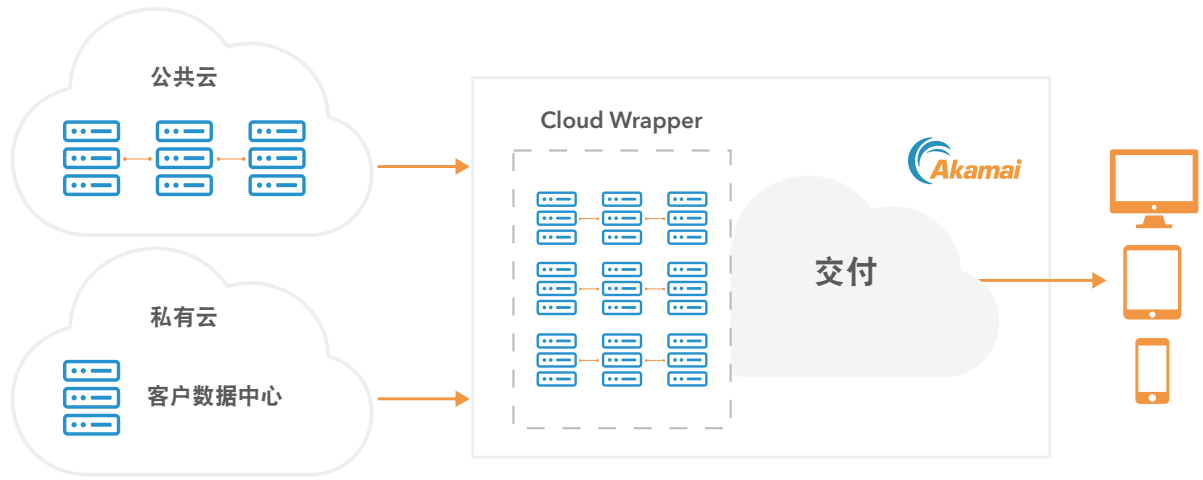

最大程度提高源站分载

高性能 Akamai Intelligent Edge 平台是提供卓越在线媒体体验的关键之一。源站基础设施的运行状况和性能是另一个重要因素。

当边缘服务器收到针对未在缓存中的内容的最终用户请求时，将出现缓存落空，此时请求可能被发送到源站。随着源站基础设施上的流量增加，性能可能开始下降。此外，当源站驻留在公共云中时，大量请求可能意味着更多的云基础设施要求，出站成本会快速上升。

Akamai 的 Cloud Wrapper 可提高大量库（包含热门和非热门访问内容）的缓存效率。它将边缘的缓存落空路由到 Cloud Wrapper 缓存层。最终，这可在不从源站发来请求的情况下提高传送内容的可能性。

为了进一步减少源站往返通信（尤其是在热门直播流媒体活动期间），Cloud Wrapper 提供了请求折叠功能。此功能将在从源站检索时合并多个最终用户请求。从而实现更少、更高效的源站请求。