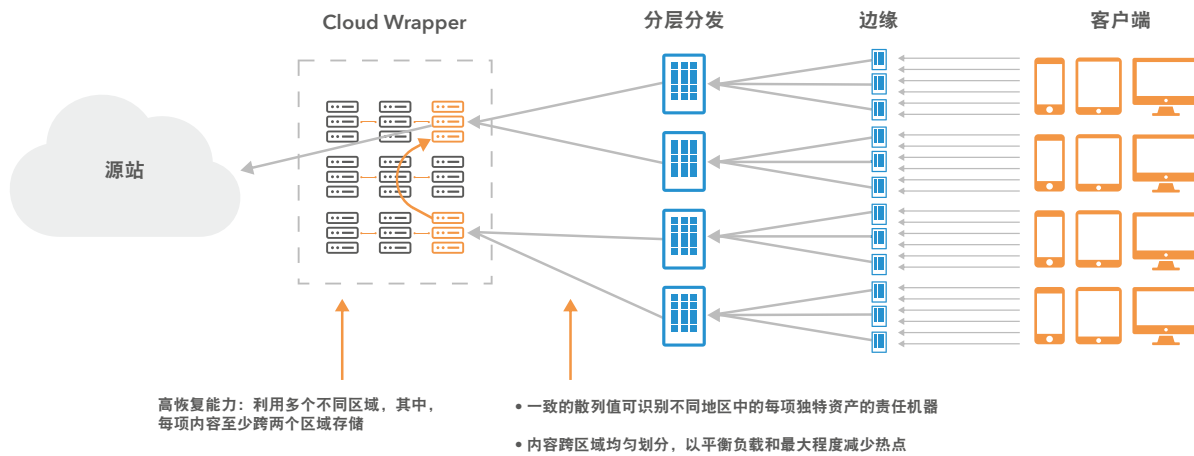

保护源站免受峰值影响

必须最大限度提高源站分载水平，并始终维持这种水平。如果大量请求直接流向源站，它们可能会类似于分布式拒绝服务攻击事件，并导致源站发生故障。因此，Cloud Wrapper 包含了高度可用、一致的源站峰值保护。

该解决方案专为高可用性而设计，它内置了冗余功能，包含多个可平衡和均匀存储内容的独立区域。每项内容至少驻留在两个位置。

此外，这种架构设计不依赖于任意单个物理位置。如果一个区域出现故障，Cloud Wrapper 会刷新存储的内容并将其均匀分布在可用区域中。每当内容请求命中不可用的区域时，请求将在路由到源站之前至少转至一个备份区域。

由于此峰值保护为持续的高分载水平提供了额外的保障，因此它可确保您为下一个直播流媒体活动、游戏发布会或最终用户请求的意外增长做好准备。